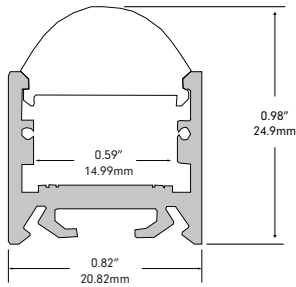

# RIDGELINE

Design Guide

Profile & Dimensions

Available TivoTape Options - Indoor

**DEFINE**  
SB  
HO  
LB

**ELITE**  
SB  
HO  
VHO

**ELITE+**  
Plus  
Pro  
Vision  
Flow

**FUSE24**  
RGB  
RGB+W  
RGB+W+W  
DW  
Pixle24 RGB  
Pixle24 RGBW

**FUSE12**  
PiXEL12 RGB

Ordering Information

**RIDG-CHAN-SLV-8**  
Anodized Aluminum Extrusion  
length 8'

**RIDG-LNS-XX-8**  
**XX = 10 (10°), 30 (30°)**  
Grazer lens length 8'

**RIDG-EC-XX**  
**XX = 01 (no hole), 02 (hole)**  
Stainless Steel End Cap